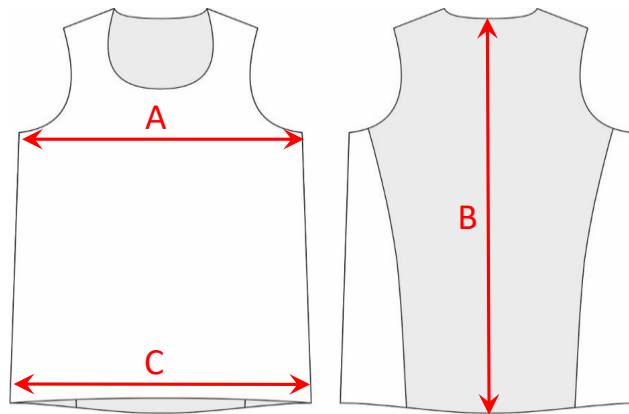

Atletika tílko Pole Top W - dámské

380126

	4XL	3XL	XXL	XL	L	M	S	XS
A	59	56	53	50	47	44	41	38
B	76	74	72	70	68	66	64	62
C	66	63	60	57	54	51	48	45

Uvedené rozměry jsou v centimetrech. Tolerance po ušití je přibližně ± 2 cm.

Noted sizes are in centimeters. Tolerance after stitching is approx. ± 2 cm.